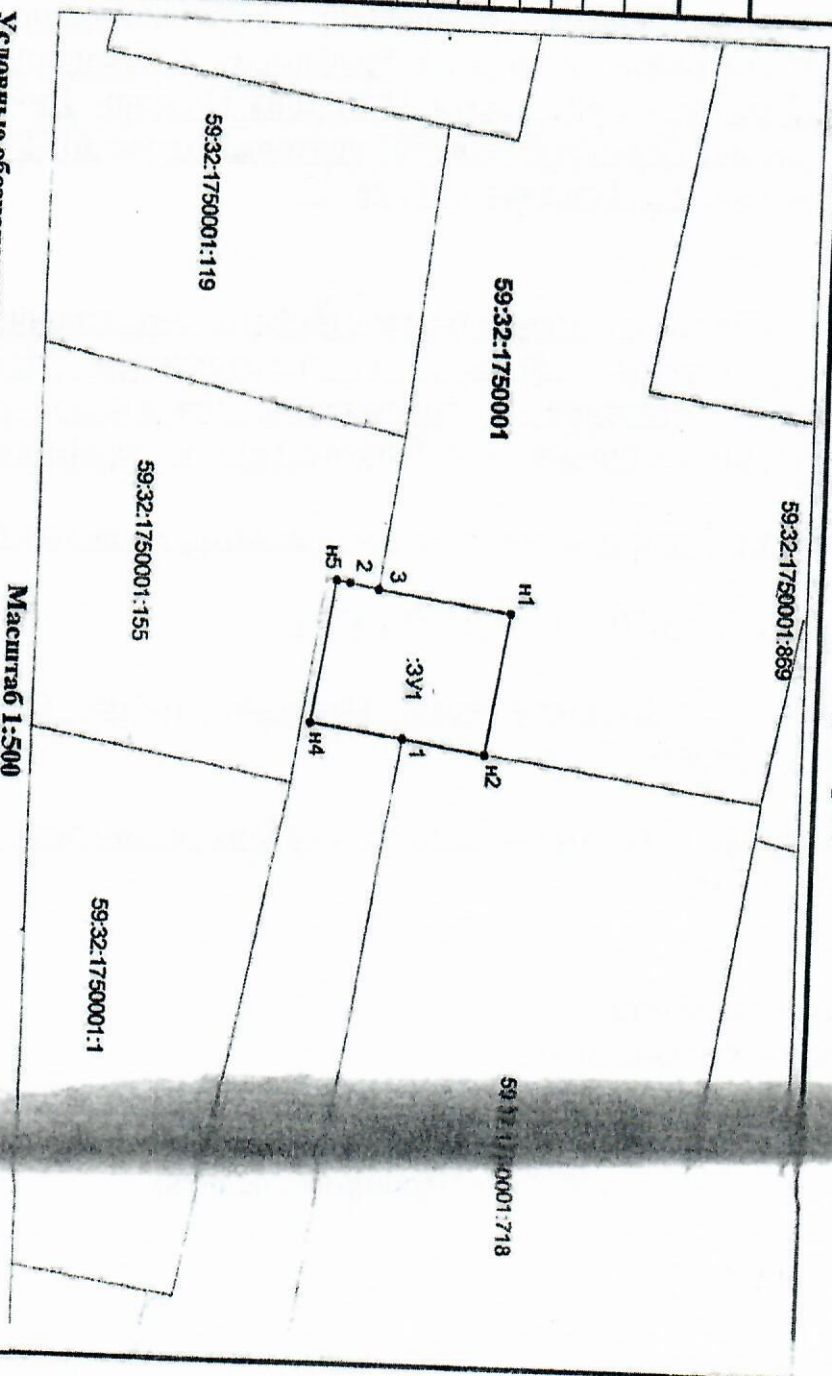

Утверждена

(наименование документа об утверждении, включая наименование органов государственной власти или органов местного самоуправления, принявших решение об утверждении схемы или подписавших соглашение о передаче в аренду земельного участка)

от _____ № _____

Схема расположения земельного участка или земельных участков на кадастровом плане территории

Условный номер земельного участка:
59:32:1750001:3У1

Площадь земельного участка: **120 кв.м**

Обозначение характерных точек границ	Координаты, м	
	X	Y
1	2	3
n1	509713,83	2220238,06
n2	509712,45	2220247,84
1	509706,76	2220246,97
n3	509700,39	2220246,00
n4	509701,78	2220236,15
2	509702,75	2220236,32
3	509704,75	2220236,75
n1	509713,83	2220238,06

Условные обозначения:

Масштаб 1:500

Проектируемая граница земельного участка
Существующая часть границы, имеющаяся в ЕГРН сведения о которой достоянием для
определения ее местоположения
Обозначение образуемого земельного участка
Найтись кадастрового номера земельного участка
Найтись кадастрового номера квартала

3У1
59:32:1750001:155
59:32:1750001